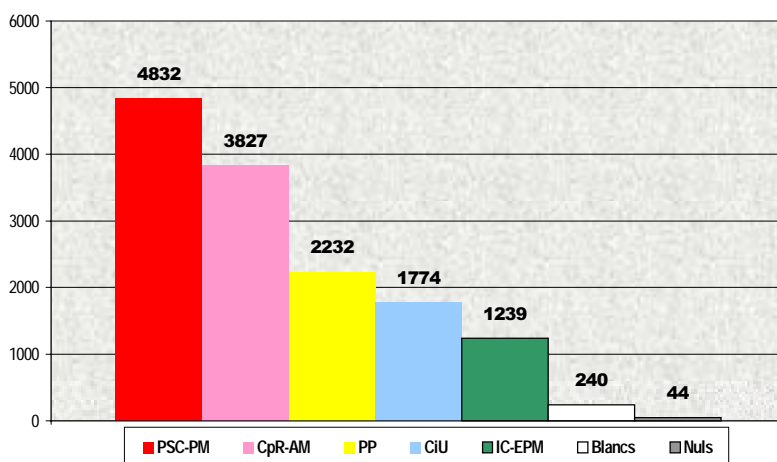

Els socialistes perden la majoria absoluta

Regidors per candidatures

La participació se situa en el 55,44%, més de 7 punts per sobre del 1999

El Compromís per Ripollet assoleix 6 regidors i ICV torna a l'Ajuntament

El PP es converteix en la tercera força

PSC perd 4 regidors i CiU es queda en 2

Vots per candidatures

Resu

Dte/Sec	Cens
I - 1	3961
I - 2	1954
I - 3	1247
I - 4	1017
I - 5	1541
I - 6	1375
I - 7	1763
I - 8	1688
I - 9	1925
II - 1	1326
II - 2	1365
II - 3	1623
II - 4	1365
II - 5	1035
II - 6	1347
II - 7	1059
TOTAL	25591