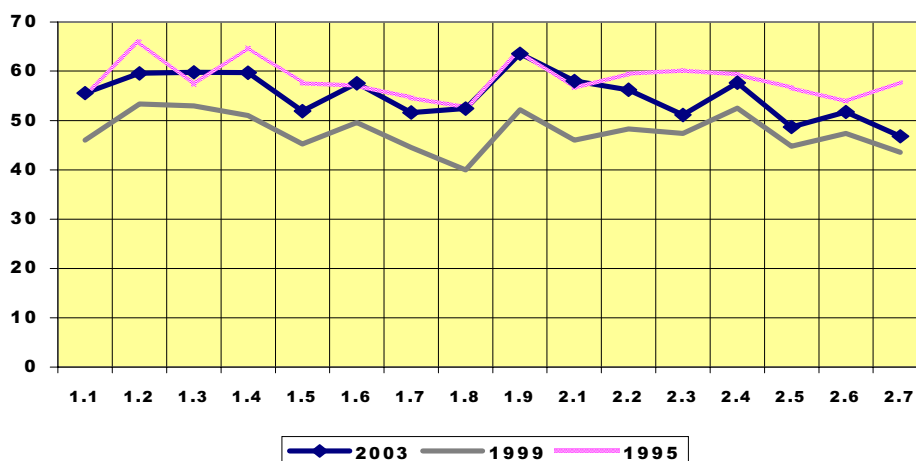

Dipòsit legal: B-3319-02

Participació per mesos

Votats per districtes i seccions

Vots	% Part.	PSC-PM	CpR-AM	PP	CiU	ICV-EPM
2199	55,57	763	554	350	246	233
1167	59,55	344	343	166	237	57
739	59,76	265	174	105	134	50
628	59,71	134	193	109	135	44
795	51,88	258	198	145	98	79
797	57,55	352	170	140	45	68
909	51,60	290	271	158	96	84
884	52,42	289	227	138	96	121
1225	63,56	308	502	171	106	100
772	58,00	222	221	139	98	80
768	56,23	285	185	135	102	52
825	51,13	342	185	140	70	68
785	57,65	268	193	93	158	52
504	48,65	176	161	70	50	39
695	51,72	299	157	96	57	69
496	46,79	237	93	77	46	38
14188	55,44	4832	3827	2232	1774	1239