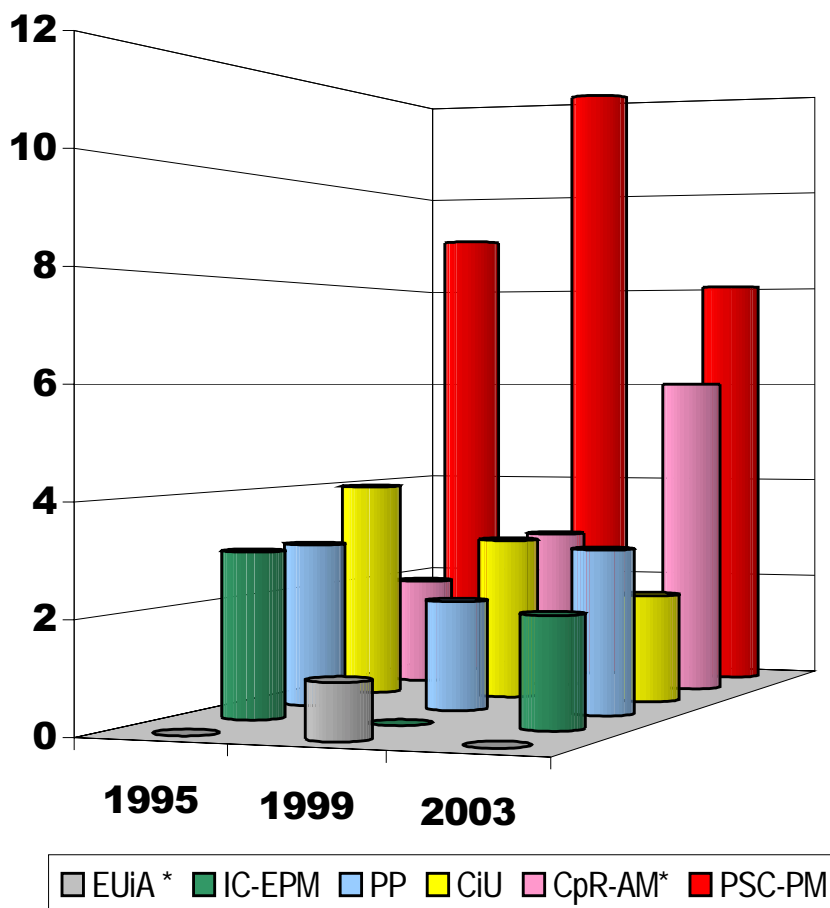

Els socialistes perden la majoria absoluta

Regidors per candidatures

La participació se situa en el 55,44%, més de 7 punts per sobre del 1999

El Compromís per Ripollet assoleix 6 regidors i ICV torna a l'Ajuntament

Dipòsit legal: B-3319-02

Participació per mesos

Votats per districtes i seccions

Vots	% Part.	PSC-PM	CpR-AM	PP	CiU	ICV-EPM
2199	55,57	763	554	350	246	233
1167	59,55	344	343	166	237	57
739	59,76	265	174	105	134	50
628	59,71	134	193	109	135	44
795	51,88	258	198	145	98	79
797	57,55	352	170	140	45	68
909	51,60	290	271	158	96	84
884	52,42	289	227	138	96	121
1225	63,56	308	502	171	106	100
772	58,00	222	221	139	98	80
768	56,23	285	185	135	102	52
825	51,13	342	185	140	70	68
785	57,65	268	193	93	158	52
504	48,65	176	161	70	50	39
695	51,72	299	157	96	57	69
496	46,79	237	93	77	46	38
14188	55,44	4832	3827	2232	1774	1239

Evolució del nombre de regidors

Els 21 regidors

Per causes aliens a la nostra voluntat sentim no poder oferir als nostres lectors totes les fotos del CpR-AM.

La nostra garantia

902 28 27 27

Finques Ripollet