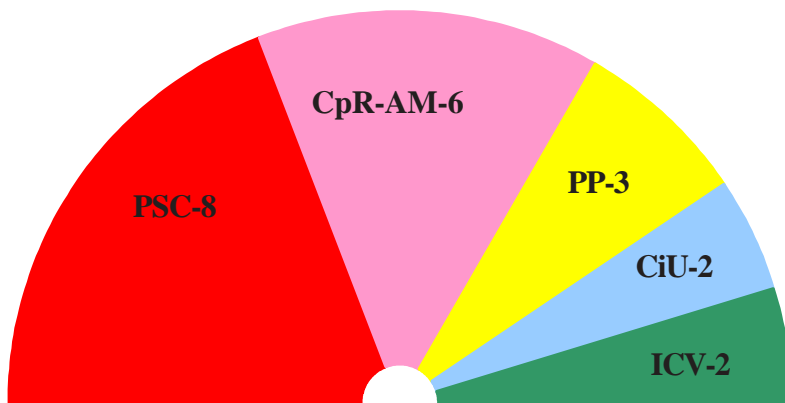

Els socialistes perden la majoria absoluta

Regidors per candidatures

La participació se situa en el 55,44%, més de 7 punts per sobre del 1999

El Compromís per Ripollet assoleix 6 regidors i ICV torna a l'Ajuntament