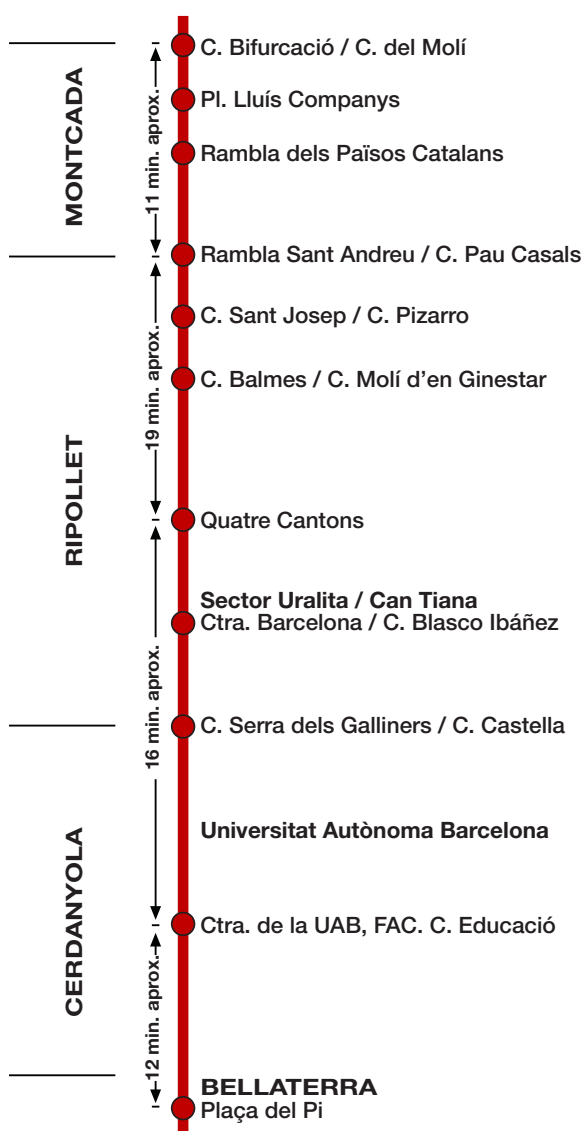

648

Montcada UAB Bellaterra

Horari (excepte el mes d'agost)

Sortides des de Montcada a UAB - Bellaterra

De dilluns a divendres

6:00 i als 00 de cada hora fins les 21:00 h.

Sortides des de Ripollet a UAB - Bellaterra

De dilluns a divendres

6:12 i als 00:12 de cada hora fins les 21:12 h.

Sortides des de Cerdanyola a UAB - Bellaterra

De dilluns a divendres:

6:30 i als 00:30 de cada hora fins les 21:30 h.

09/06