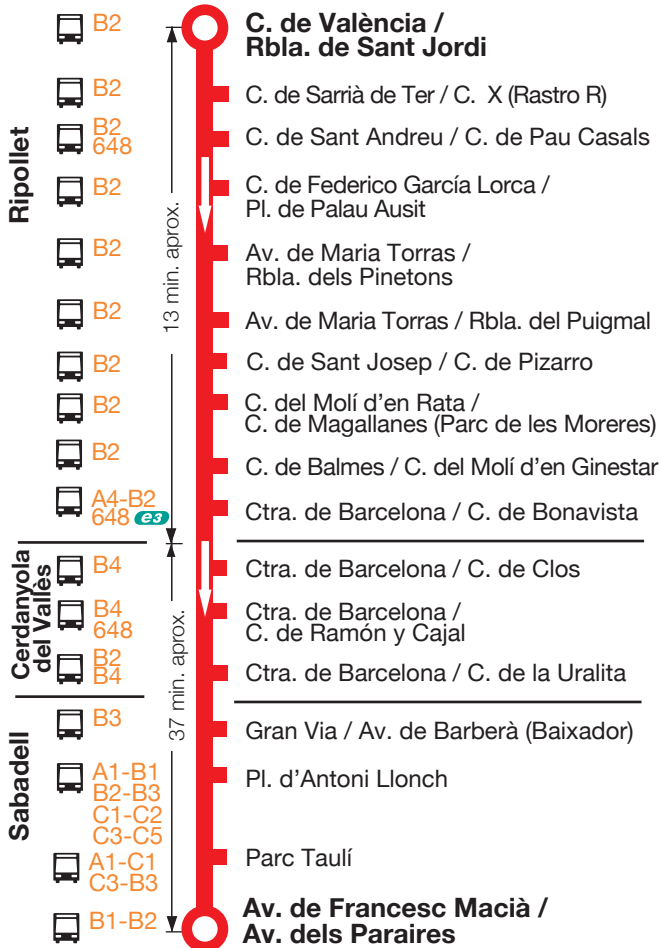

B5

Ripollet (directe) Sabadell

Horari de dilluns a divendres

Sortides des de Ripollet a Sabadell:

De 06.40 a 20.40h, cada 2 hores

DISSABTES, DIUMENGES, FESTIUS I MES D'AGOST NO HI HA SERVEI

- Quan compreu un bitllet senzill, el conductor només té l'obligació de donar canvi si pagueu amb bitllets de fins a 10€.
- Per facilitar la feina del conductor, situeu-vos a prop de la parada i indiqueu que voleu pujar a l'autobús fent un petit senyal amb la mà.
- No és permès fer trajectes dins la mateixa població de Sabadell i Ripollet.

Transports públics de Catalunya

mou-te.gencat.cat

moventis sarbus

Tel. 93 580 67 00 www.moventis.es info@sarbus.com

012 gencat.cat
Cost de la trucada: segons operadora.

12/15

B5

Sabadell Ripollet (directe)