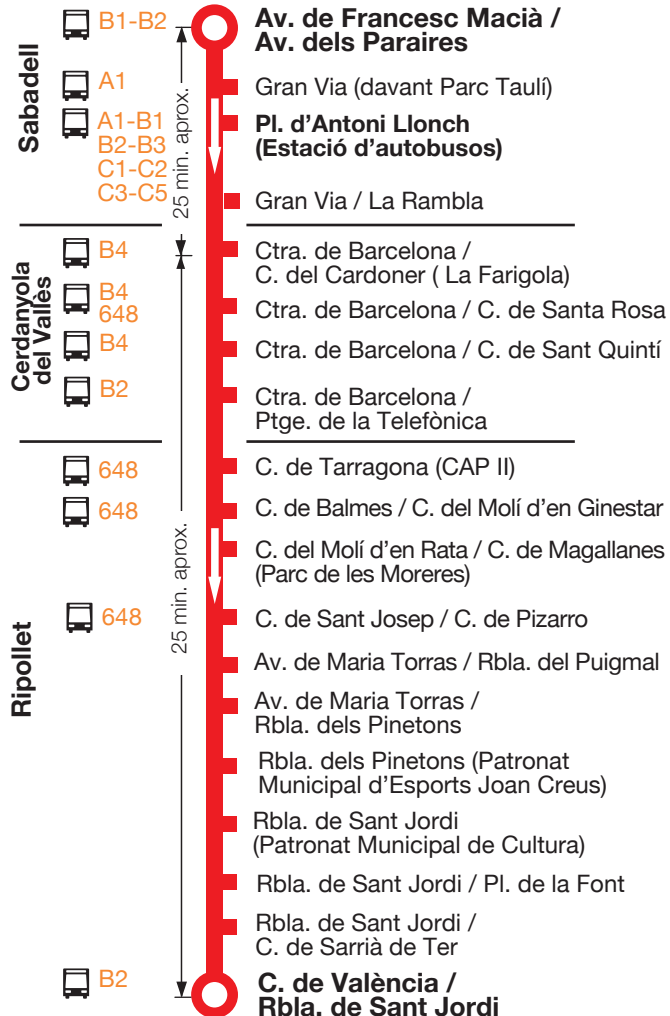

Horari de dilluns a divendres

Sortides des de Sabadell a Ripollet:

De 07.40 a 21.40h, cada 2 hores

DISSABTES, DIUMENGES, FESTIUS I MES D'AGOST NO HI HA SERVEI

- Quan compreu un bitllet senzill, el conductor només té l'obligació de donar canvi si pagueu amb bitllets de fins a 10€.
- Per facilitar la feina del conductor, situeu-vos a prop de la parada i indiqueu que voleu pujar a l'autobús fent un petit senyal amb la mà.
- No és permès fer trajectes dins la mateixa població de Sabadell i Ripollet.

Transports públics de Catalunya

mou-te.gencat.cat

moventis sarbus

Tel. 93 580 67 00 www.moventis.es info@sarbus.com

012 gencat.cat
Cost de la trucada: segons operadora.

12/15